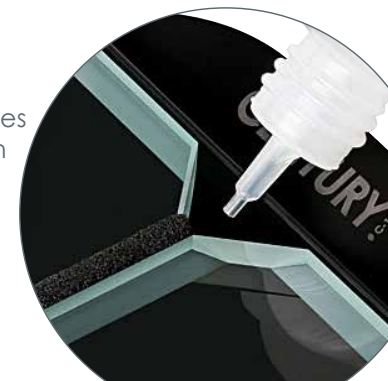

■ Hightech im Detail

Die **besondere Abstimmung** zwischen **Hightech-Befeuchtungsstreifen** und **Kapillarwirkung** ermöglicht eine **optimale Nachbefeuchtung** der Keramik.

■ Ideale Konsistenz

Die **angemischte Keramik** bleibt **tagelang feucht**, **verwässert nicht** und ermöglicht dadurch eine **optimale Verarbeitung**.

50 ml
Flasche

■ Simple & Smart

Der V-förmige **Ausschnitt** erleichtert das Befüllen des Trays und das Entnehmen der Glaseinsätze.

Video zur
Befüllung finden
Sie auf unserer
Website

CENTURY

C-100 (6-teilig)